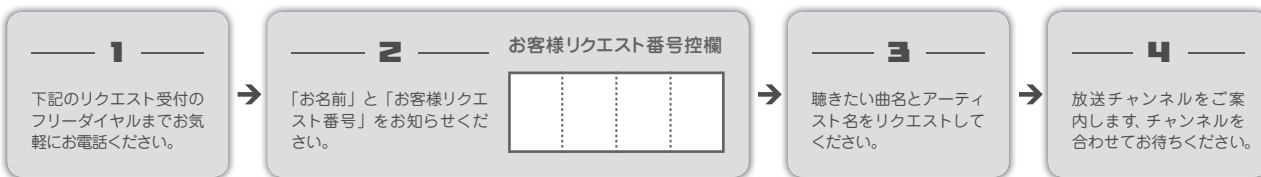

→ インターネットによるリクエストサービス(無料)

受付時間 | 24時間 / 年中無休

※ご利用にはマイページ登録が必要です。(初回のみ)

※対象のお客様には仮アカウント情報を別途ご案内しています。

※ご契約の内容によってサービスがご提供できない場合がございます。

→ 電話によるリクエストサービス(無料)

受付時間 | 10:00-22:30 / 年中無休

※電話番号はおかけ間違いのないよう、くれぐれもご注意ください。