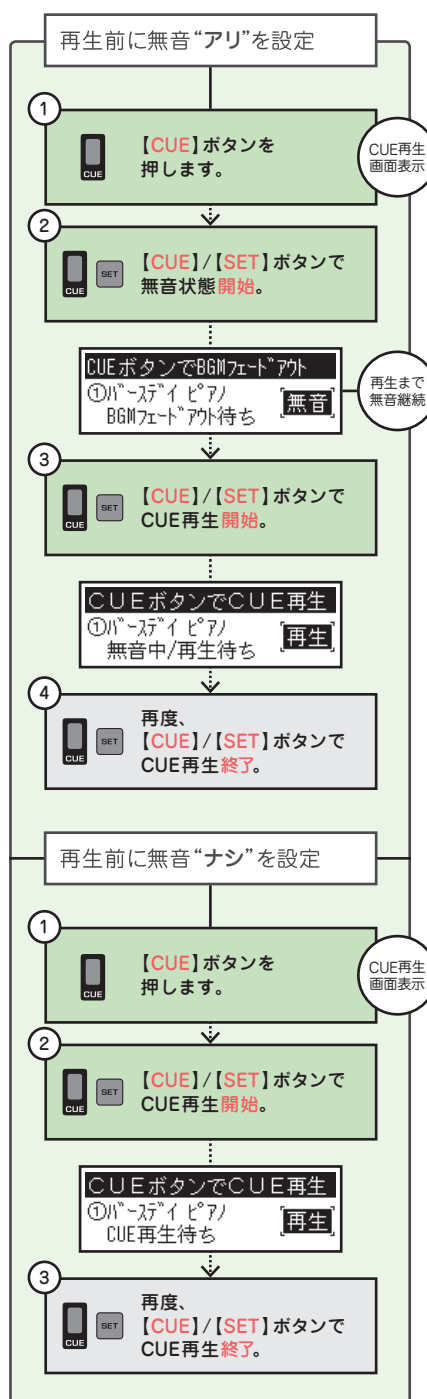

チャンネルリスト 2020年10月版

CHANNEL-LIST MPX-1

■ チャンネルの登録変更をする

チューナーには最大10チャンネルを登録できます。
登録されている番組は、チューナー操作で入れ替えることが可能です。

※本誌(CHANNEL LIST)の中から好きなチャンネルを選択してください。

■ CUEを再生する

チューナーに予め登録されているCUE番組のひとつを割り込み再生します。

※CUE設定の詳細は取扱説明書を参照ください。

ヒット・ランキング / 最新 / 年代

週間 USEN HIT J-POPランキング	00001
週間 USEN HIT 洋楽ランキング	00002
週間 USEN HIT J-POP / 洋楽ランキング	00003
週間 USEN HIT 演歌 / 歌謡曲ランキング	00004
週間 USEN HIT CLASSIC ROCKランキング	00005
週間 USEN HIT アニメ・ランキング	00583
USEN J-POP HOT30	00006
USEN 演歌 / 歌謡曲 HOT20	00007
キャンシステム週間J-POPチャート	00613
キャンシステム週間洋楽チャート	00659
キャンシステム週間演歌チャート	00614
邦楽 HIT SELECT 30	00695
最新☆J-POP	00008
最新J-POP NOW	00620
最新☆洋楽	00009
最新☆洋楽 POP Style	00645
最新洋楽トレンド	00606
最新☆J-POP&洋楽	00010
最新☆TV&CINEMA	00011
最新☆アニメ	00012
J-POP 2010's Hits	00578
J-POP 2000's Hits	00013
J-POP 90's Hits	00014
J-POP 80's Hits	00015
J-POP 70's Hits	00016
60・70年代 J-POP	00675
R30 Hits	00017
R40 Hits	00018
R50 Hits	00019
洋楽 2010's Hits	00579
洋楽 2000's Hits	00020
洋楽 90's Hits	00021
洋楽 80's Hits	00022
洋楽 70's Hits	00023
洋楽 60's Hits	00024
歌謡曲 60's Hits	00025