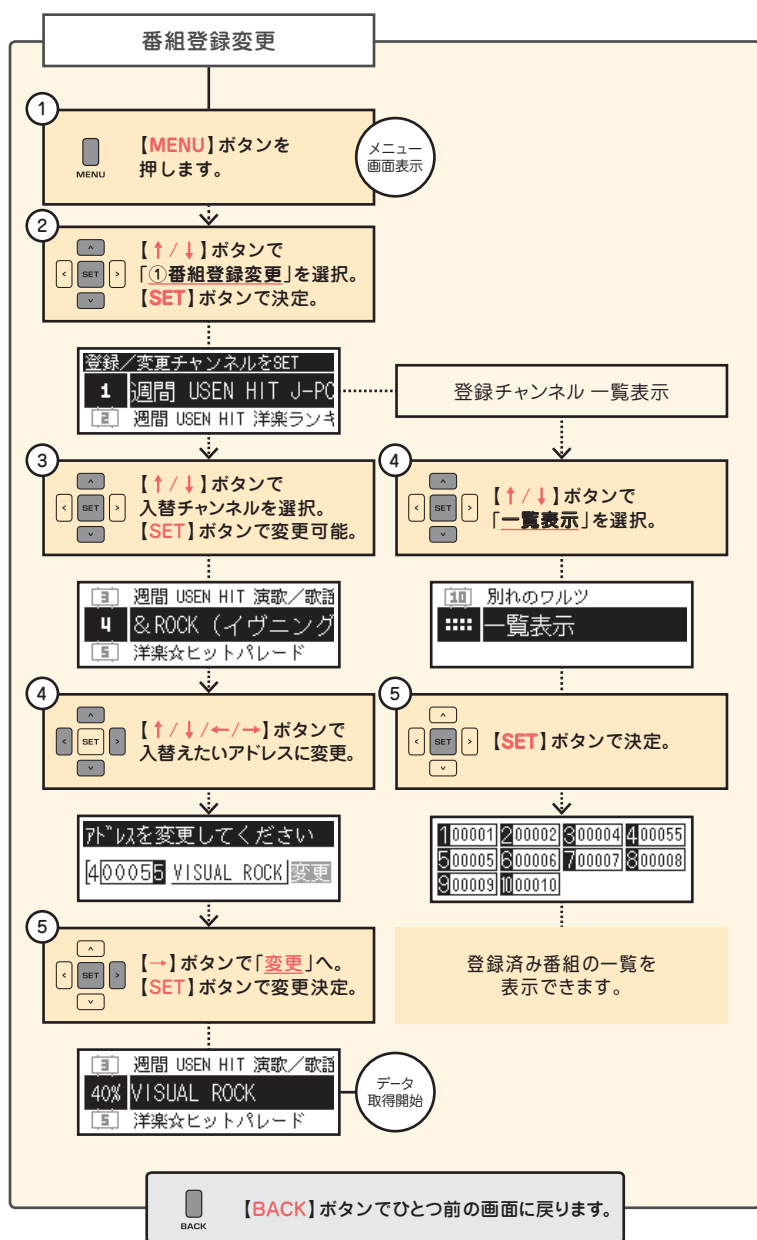

チャンネルリスト 2020年10月版

CHANNEL-LIST MPX-1

■ チャンネルの登録変更をする

チューナーには最大10チャンネルを登録できます。
登録されている番組は、チューナー操作で入れ替えることが可能です。

※本誌(CHANNEL LIST)の中から好きなチャンネルを選択してください。

■ CUEを再生する

チューナーに予め登録されているCUE番組のひとつを割り込み再生します。

※CUE設定の詳細は取扱説明書を参照ください。