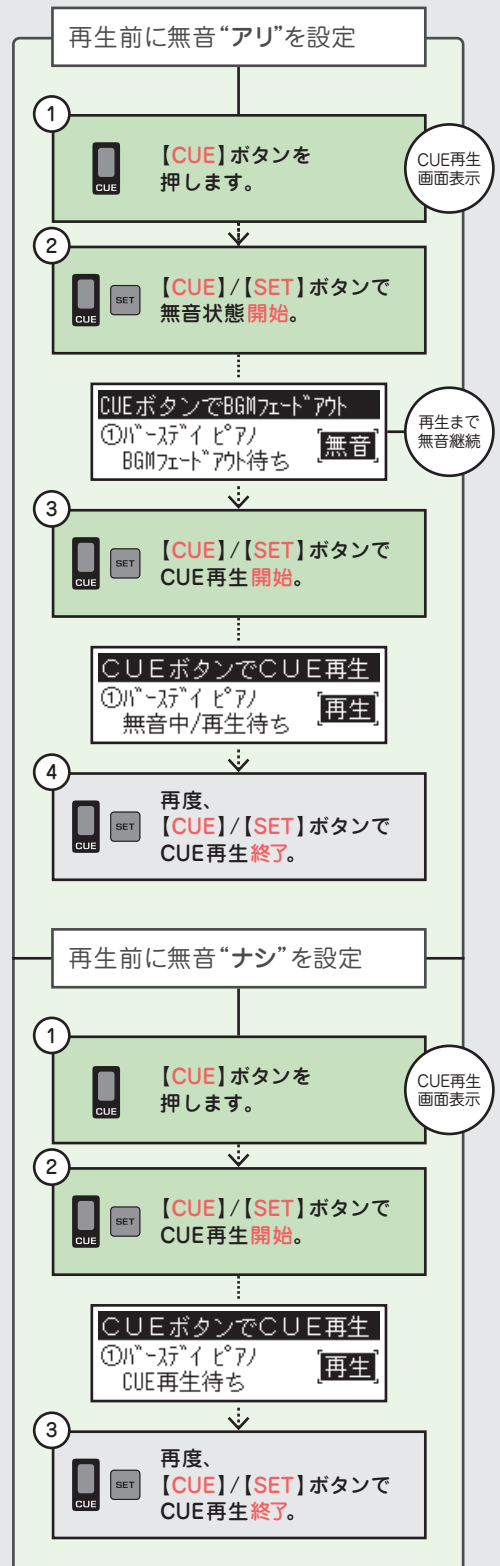

「MPX-1」の便利な機能について

■ チャンネルの登録変更をする

チューナーには最大10チャンネルを登録できます。
登録されている番組は、チューナー操作で入れ替えることが可能です。

※本誌(CHANNEL LIST)の中からお好きなチャンネルを選択してください。

■ CUEを再生する

チューナーに予め登録されているCUE番組のひとつを割り込み再生します。

※CUE設定の詳細は取扱説明書を参照ください。

0120-117-440