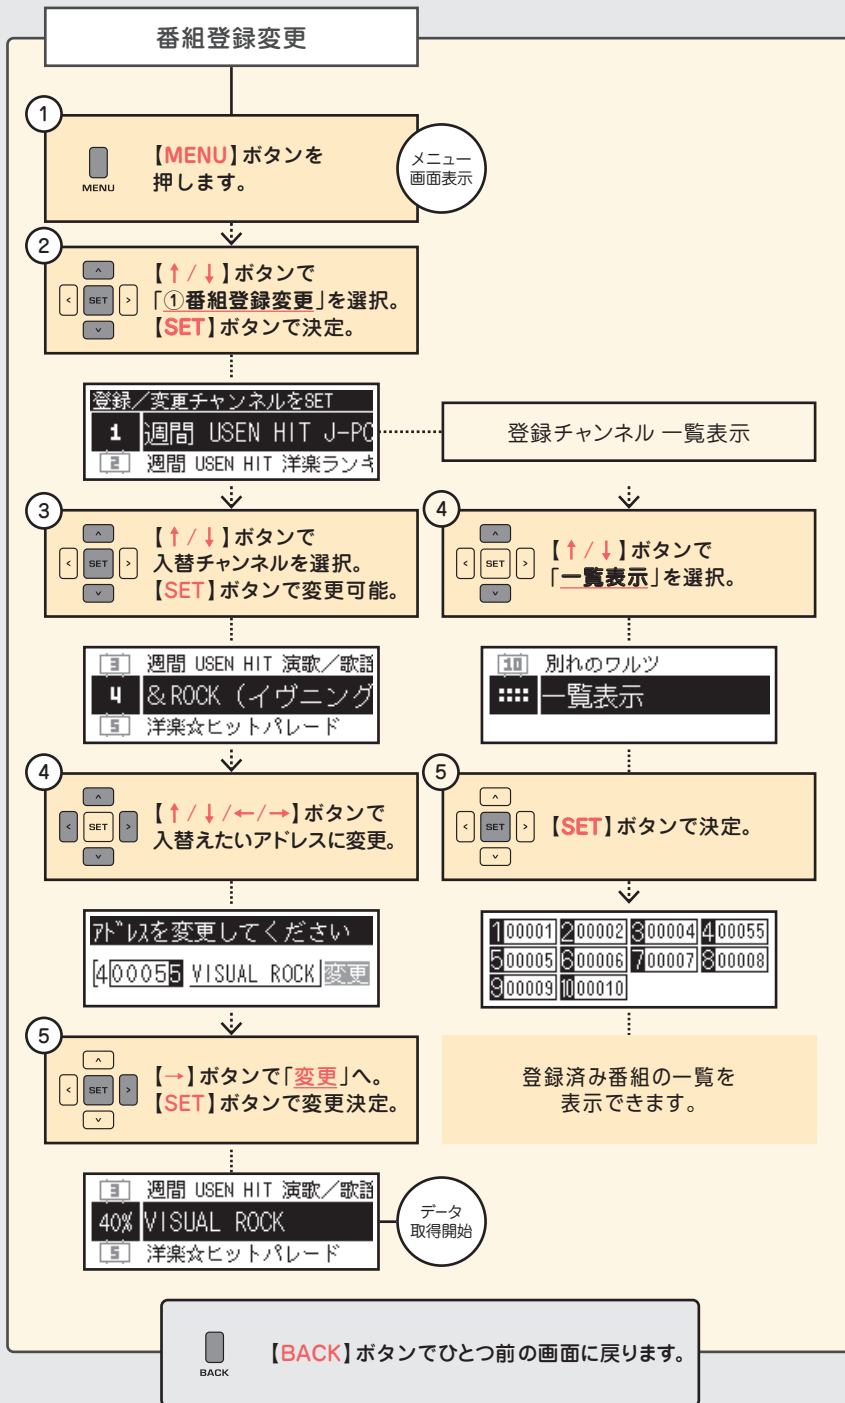

※「ロイヤリティ・フリー」内チャンネルに限り、USEN音楽配信サービス再生中の音楽が撮影中動画に入ってしまった場合でも、配信/放送利用に関して問題はありません。

● CUEボタン設定用音源

- | | |
|---|--------------|
| ① | パースデイ ピアノ |
| ② | パースデイ ポピュラー |
| ③ | パースデイ ラウンジ |
| ④ | パースデイ こども |
| ⑤ | 別れのワルツ コメント無 |
| ⑥ | 別れのワルツ コメント有 |
| ⑦ | ウエディング ラウンジ |
| ⑧ | 家路 |
| ⑨ | ラジオ体操 |
| ⑩ | ロッキーのテーマ |

「MPX-1」の便利な機能について

■ チャンネルの登録変更をする

チューナーには最大10チャンネルを登録できます。
登録されている番組は、チューナー操作で入れ替えることが可能です。

※本誌(CHANNEL LIST)の中からお好きなチャンネルを選択してください。

■ CUEを再生する

チューナーに予め登録されているCUE番組のひとつを割り込み再生します。

※CUE設定の詳細は取扱説明書を参照ください。

0120-117-440